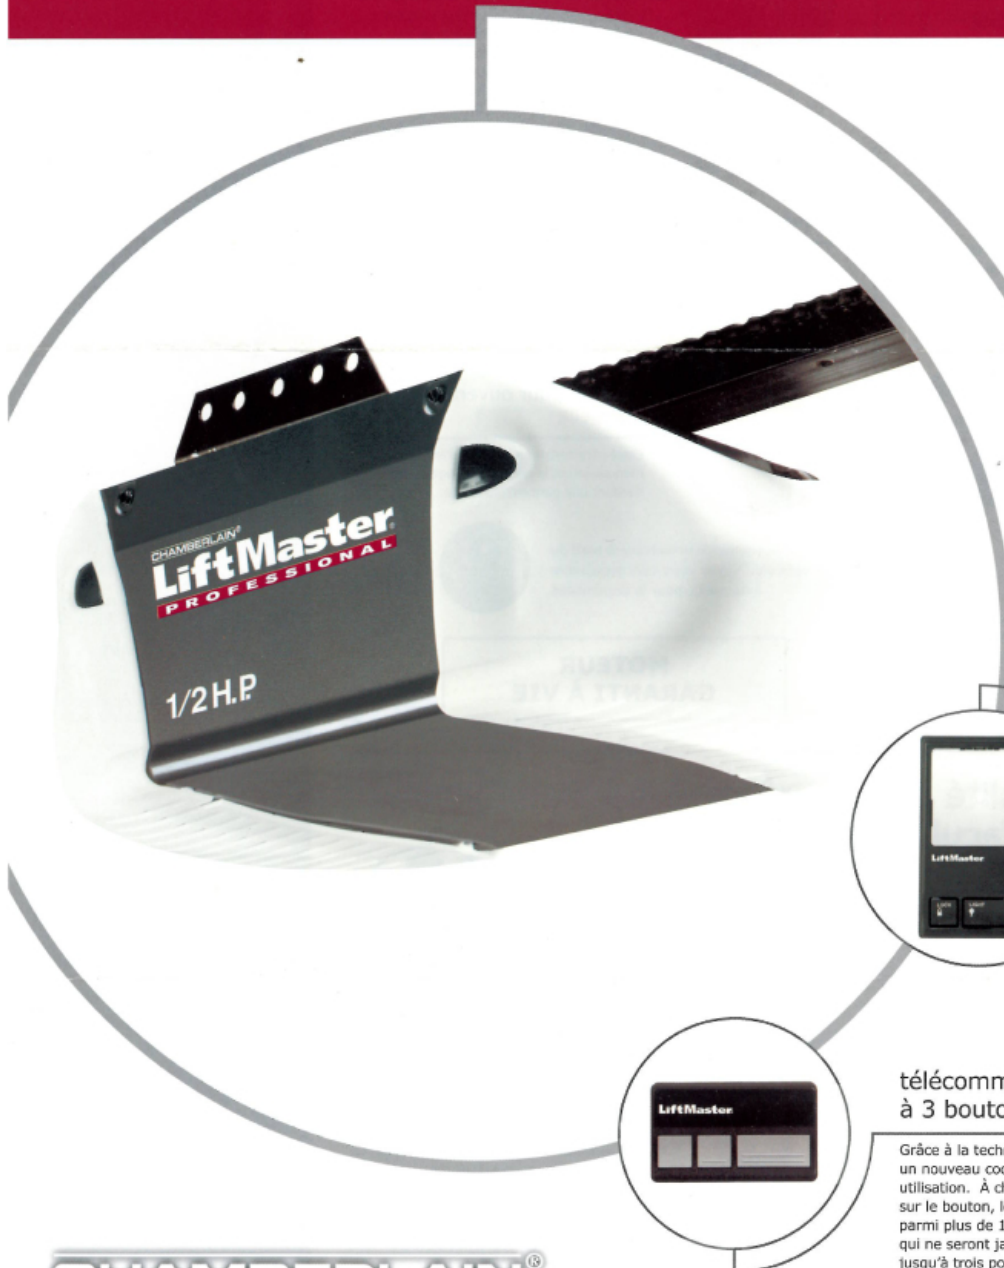

Série Premium (haut de gamme)

la norme en matière de **qualité** et de **rendement**

ouvre-porte
de garage
1/2 hp

à entraînement par chaîne

2265

robuste... fiable...
de puissance
maximale

Un moteur de 1/2 hp, combiné à un entraînement par chaîne de qualité industrielle, procure un rendement et une force de levage constants permettant d'ouvrir les portes de garage les plus lourdes.

panneau de commande
multifonction
haut de gamme

Commande votre porte de garage et active l'éclairage de l'intérieur du garage à l'ouverture. Bloque tout autre signal radio pendant votre absence. Comprend une minuterie réglable et un bouton-poussoir éclairé et surdimensionné offrant une plus grande commodité.

télécommande **Security+™**
à 3 boutons

Grâce à la technologie de changement de code, un nouveau code est attribué à chaque utilisation. À chaque fois que vous appuyez sur le bouton, le code défile automatiquement parmi plus de 100 milliards de codes différents qui ne seront jamais réutilisés. Peut activer jusqu'à trois portes de garage.